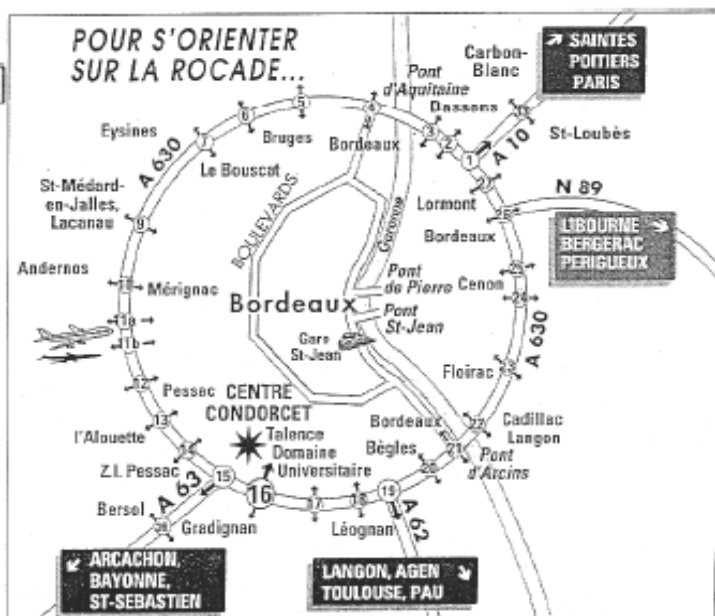

PLAN D'ACCES AU CENTRE CONDORCET

Depuis PARIS

Arrivée par l'autoroute A63 ou la Rocade : prenez la sortie n° 16 «Talence - Domaine Universitaire - Gradignan» puis tournez en direction de Talence (vers Bordeaux),

Depuis TOULOUSE

Arrivée par l'autoroute A 62 ou la Rocade : prenez la sortie n° 16 «Talence - Domaine Universitaire - Gradignan» puis tournez en direction de Talence (vers Bordeaux),

PLAN D'ACCES AU CENTRE CONDORCET

Depuis BAYONNE

Arrivée par l'autoroute A 630 ou la Rocade : prenez la sortie n° 16 «Talence - Domaine Universitaire - Gradignan» puis tournez en direction de Talence (vers Bordeaux),

Centre Condorcet 162, av. Dr Albert Schweitzer 33600 PESSAC