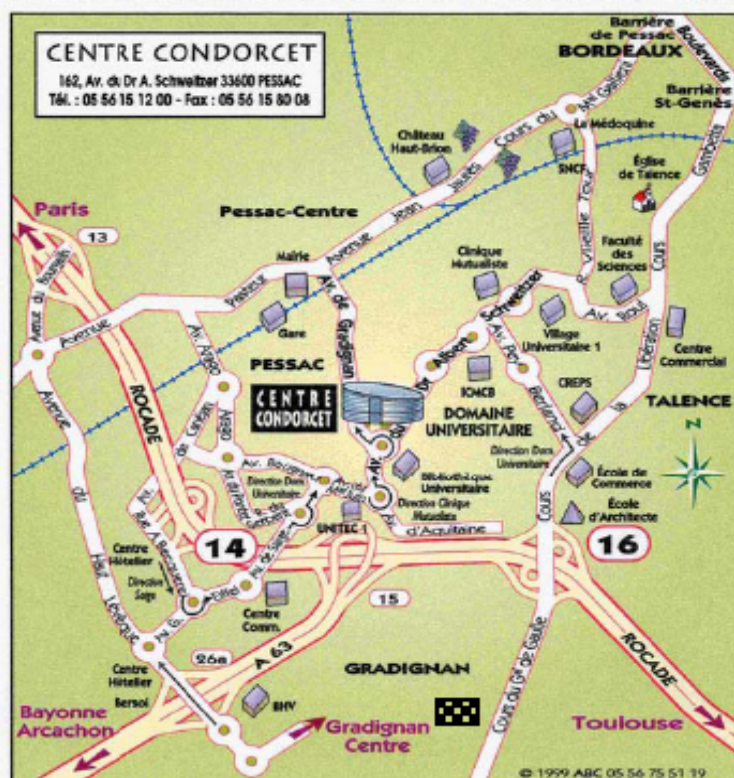

PLAN D'ACCES AU CENTRE CONDORCET

Depuis PARIS

Arrivée par l'autoroute A63 ou la Rocade : prenez la sortie n° 16 «Talence - Domaine Universitaire - Gradignan» puis tournez en direction de Talence (vers Bordeaux),

Depuis TOULOUSE

Arrivée par l'autoroute A 62 ou la Rocade : prenez la sortie n° 16 «Talence - Domaine Universitaire - Gradignan» puis tournez en direction de Talence (vers Bordeaux),

PLAN D'ACCES AU CENTRE CONDORCET

Depuis BAYONNE

Arrivée par l'autoroute A 630 ou la Rocade : prenez la sortie n° 16 «Talence - Domaine Universitaire - Gradignan» puis tournez en direction de Talence (vers Bordeaux),

Centre Condorcet 162, av. Dr Albert Schweitzer 33600 PESSAC